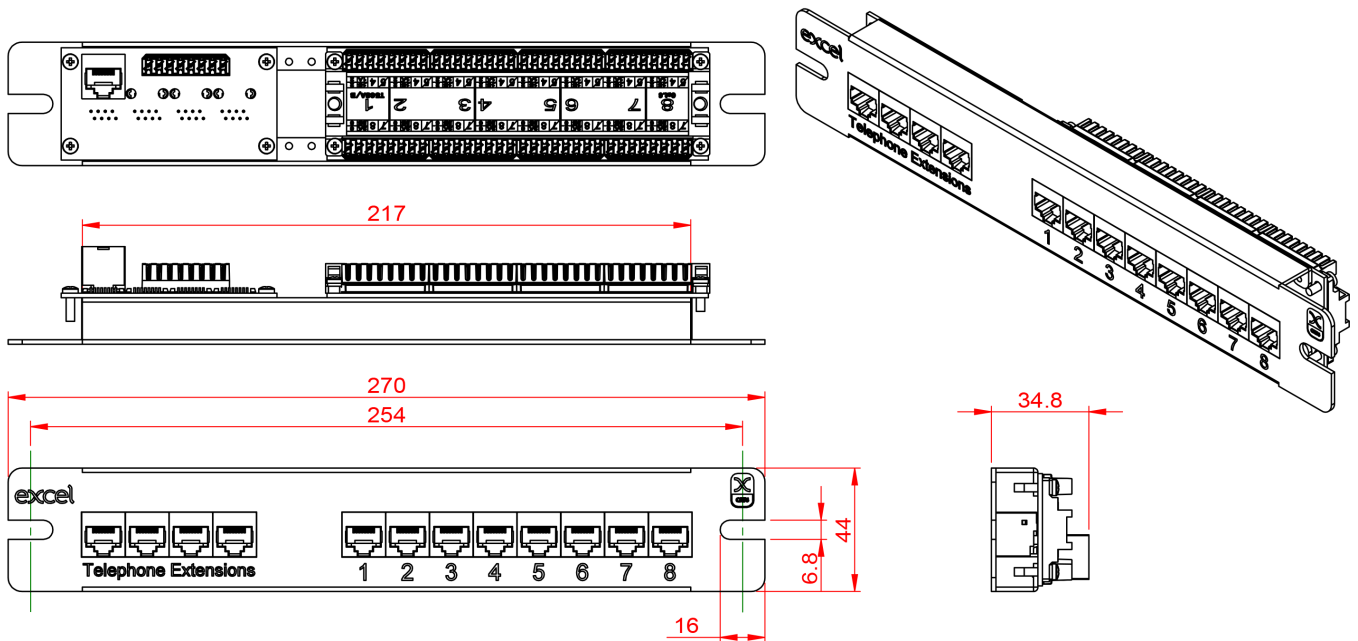

X 10" Kombinierte Telefonerweiterung/
Kategorie 6 Panel

X 4 x Telefonerweiterungen

X 8 x Kategorie-6-Ports

X Wohnanlagen

X Zur Verwendung mit einem schmalen
Soho-Gehäuse

X Kategorie 6 konform

X Auflegewerkzeug Typ LSA

Merkmale

- 10" Kombinierte Telefonerweiterung/Kategorie 6 Panel
- 4 x Telefonerweiterungen
- 8 x Kategorie-6-Ports
- Wohnanlagen
- Zur Verwendung mit einem schmalen Soho-Gehäuse
- Kategorie 6 konform
- Auflegewerkzeug Typ LSA
- 25-jährige System-Garantie

Produktüberblick

Das Telefonerweiterungs-Panel von Excel verbindet 1 Telefoneingang mit 4 RJ45 Ausgangs-Ports, bei 8 Ports der Kategorie 6 ist dies optimal geeignet für den Markt der Installationen für Wohnanlagen, zur Verteilung verkabelter Telefonerweiterungen.

Beim Telefoneingang stehen entweder 1 RJ45 oder 110 Auflegewerkzeug-Optionen zur Verfügung während bei den Ports der Kategorie 6 hinten 100 Auflegewerkzeug-Optionen verfügbar sind. Dies wurde speziell konstruiert, um mit dem Excel SOHO-Gehäuse für Wohnanlagen kombiniert werden zu können, bei dem ein 10"-Profil für die Steckfelder zum Einsatz kommt und in dem auch Netzwerkschalter und ISP-DSL-Router untergebracht sind.